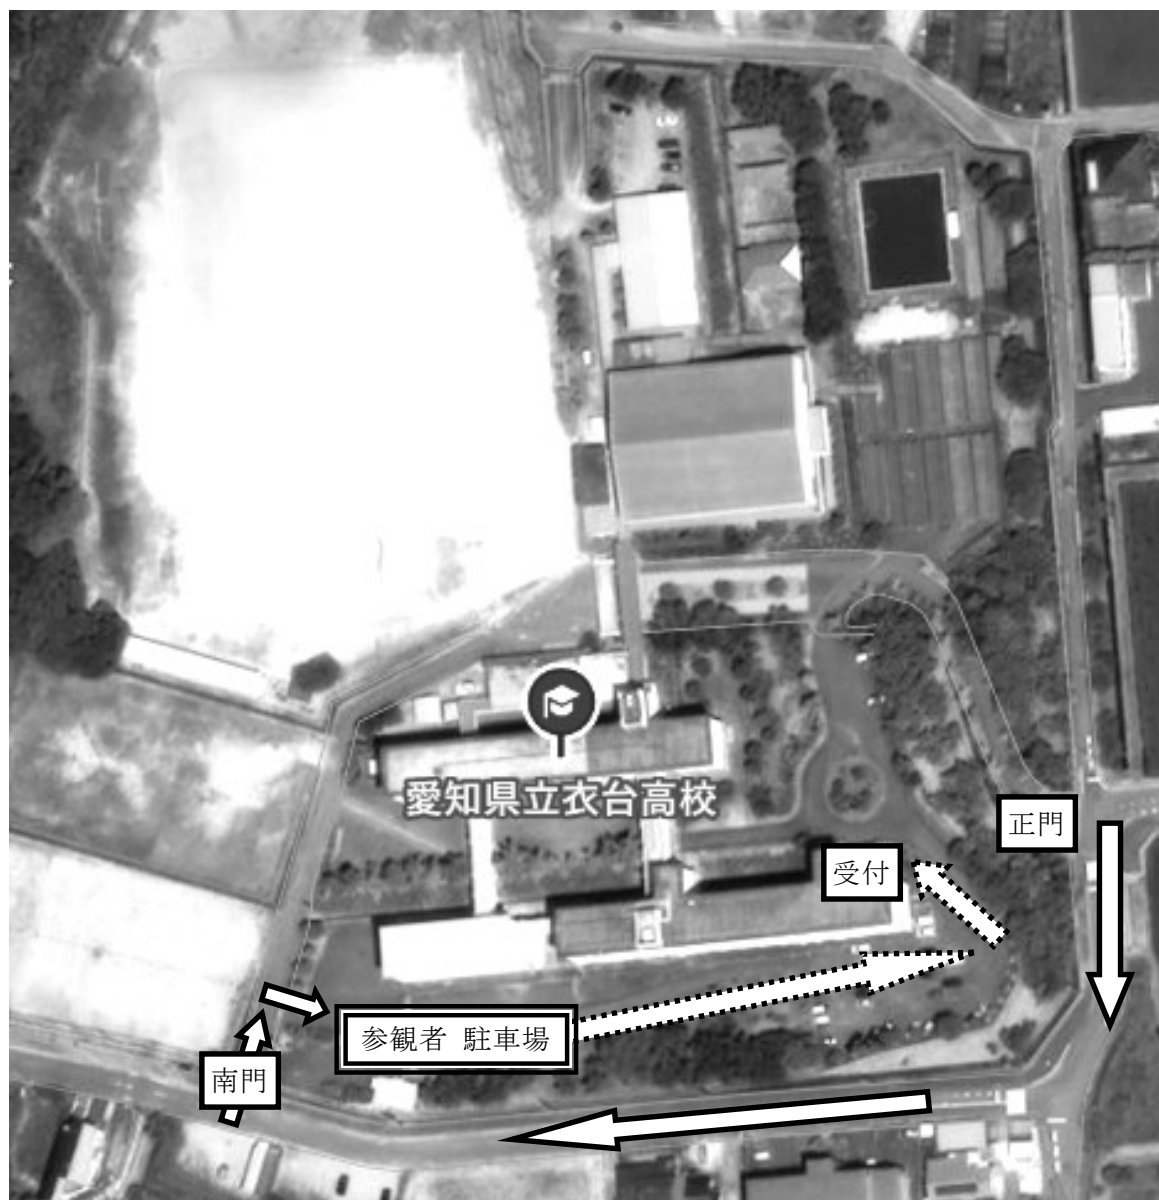

令和8年度 公開授業駐車場の御案内

- ※ 正門を左手に曲がって、本校沿いに進み、南門から入ってください。  
入ってすぐ右手に駐車場があります。
- ※ 受付は、事務室前玄関になります。